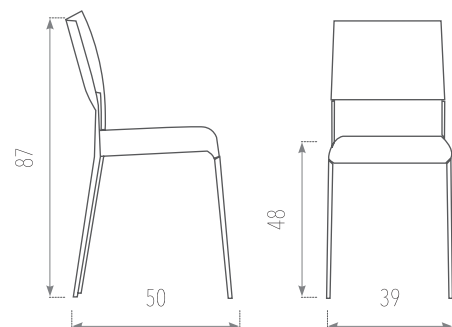

TARIFAS

ESTRUCTURA / ASIENTO	TAPIZADO TIPO 1	TAPIZADO TIPO 2	TAPIZADO TIPO 3
Pintado epoxi aluminio	82	83	86
Pintado colores texturizados	107	108	111