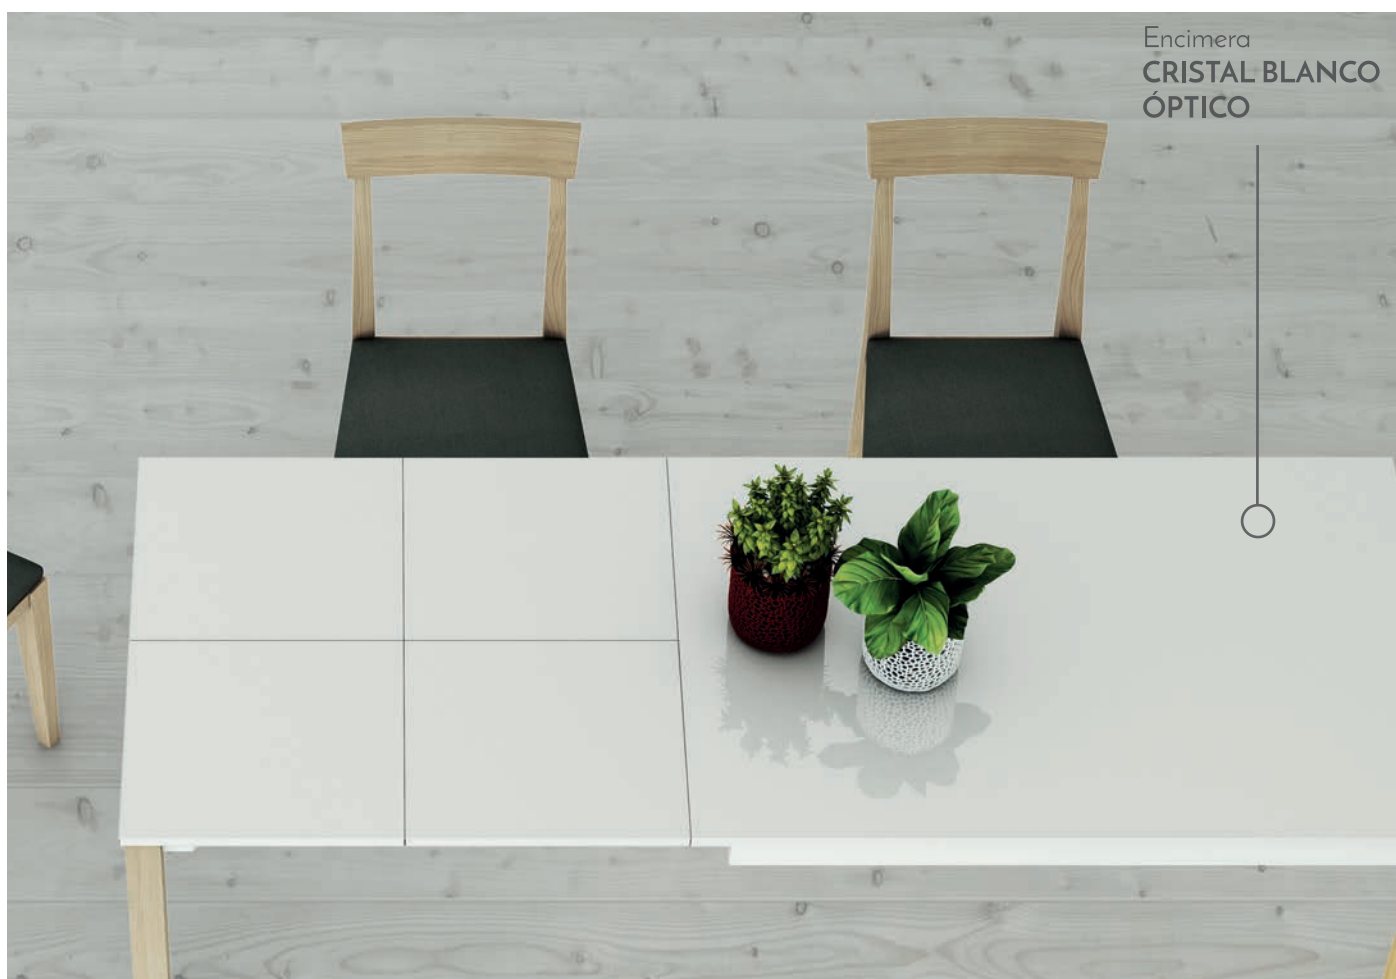

Encimera
**CRISTAL BLANCO
ÓPTICO**

ACABADOS

- Encimera: **CRISTAL** templado de 4mm, **CRISTAL DECORADO** de 4mm o **CRISTAL ANTIRAYAS** templado de 6mm sobre tablero con canto de PVC.
- Extensiones: **LAMINADO** con canto de PVC. Guías telescópicas.
- Estructura: **METALICA** en texturizado blanco u otros colores texturizados (incluida ya en el precio)
- Patas: **MADERA DE HAYA** de 55x55 mm. Ruedas ocultas para apertura de extension.

TARIFAS

		PATAS BARNIZADAS EN NATURAL			
EXTENSIBLES	MEDIDA	CRISTAL	CRISTAL BLANCO ÓPTICO	CRISTAL DECORADO	CRISTAL ANTIRAYAS(*)
	100x60	534	539	564	631
	110x70	587	594	633	717
	120x80	615	625	666	776
	140x90	653	665		873

(*) CRISTAL ANTIRAYAS SE PINTA EN BLANCO ÓPTICO Y TODOS LOS COLORES DEL MUESTRARIO.

OTRAS OPCIONES

- Mesa con canto efecto cristal incrementa: **20 puntos**
- Mesa con canto efecto tablero marino color madera incrementa: **20 puntos**
- Mesa con canto efecto tablero marino color metal incrementa: **20 puntos**
- Las 4 patas en tinte o lacado incrementa: **15 puntos (otros colores consultar a fábrica).**