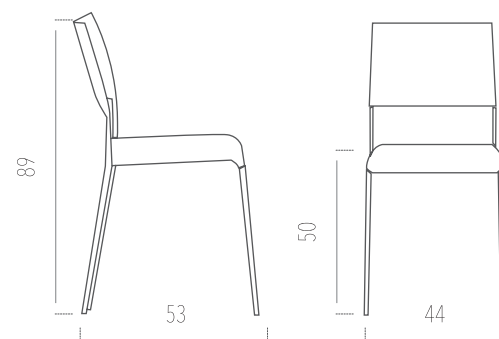

TARIFAS

ESTRUCTURA / ASIENTO	TAPIZADO TIPO 1	TAPIZADO TIPO 2	TAPIZADO TIPO 3
Pintado epoxi aluminio	108	111	119
Pintado colores texturizados	126	129	137
Cromado	141	144	152