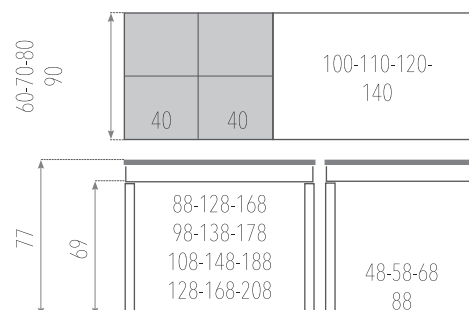

OTRAS OPCIONES

- (#) Mesa con la estructura y las 4 patas en colores texturizados incrementa: **90 puntos**
- Las 4 patas con ruedas con freno incrementa: **125 puntos**
- Las 4 patas altura 90cm incrementa: **20 puntos (otras medidas consultar a fabrica).**
- Cortar las 4 patas a medida: **incrementa 10 puntos.**
- Mesa con canto efecto cristal incrementa: **20 puntos**
- Mesa con canto efecto tablero marino color madera incrementa: **20 puntos**
- Mesa con canto efecto tablero marino color metal incrementa: **20 puntos**