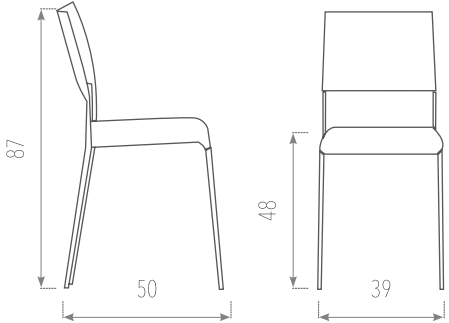

SILLA
ODIN
CON TABURETE VAR

CARACTERISTICAS

- Estructura: METAL en epoxi aluminio o colores texturizados del muestrario.
- Asiento: TAPIZADO en todos los colores del muestrario.

TARIFAS

ESTRUCTURA / ASIENTO	TAPIZADO TIPO 1	TAPIZADO TIPO 2	TAPIZADO TIPO 3
Pintado epoxi aluminio	71	72	75
Pintado colores texturizados	96	97	100