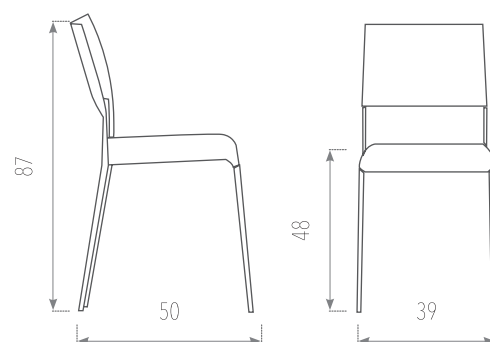

TARIFAS

ESTRUCTURA / ASIENTO	TAPIZADO TIPO 1	TAPIZADO TIPO 2	TAPIZADO TIPO 3
Pintado epoxi aluminio	74	75	78
Pintado colores texturizados	99	100	103