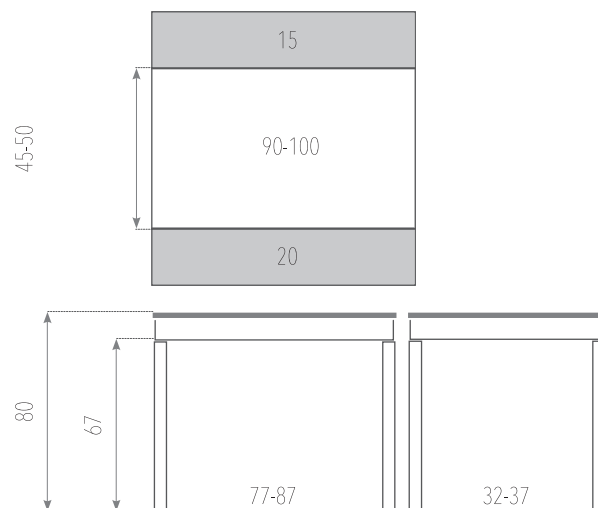

OTRAS OPCIONES

- (#) Las 4 patas pintadas en pintura tx incrementa: **50 puntos**
- (##) Las 4 patas cromadas incrementa: **70 puntos**
- Las 4 patas de madera de haya de 55x55 incrementa: **30 puntos**
- Las 4 patas con ruedas con freno incrementa: **125 puntos**
- Las 4 patas altura 90cm incrementa: **20 puntos (otras medidas consultar a fabrica).**
- Cortar las 4 patas a medida: **incrementa 10 puntos.**
- Mesa con canto efecto cristal incrementa: **20 puntos**
- Mesa con canto efecto tablero marino color madera incrementa: **20 puntos**
- Mesa con canto efecto tablero marino color metal incrementa: **20 puntos**