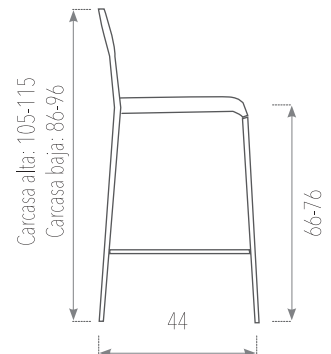

TABURETE JUNO

Asa solo disponible en carcasa de madera

- Estructura: **METAL** en epoxi aluminio o colores texturizados del muestrario.
- Asiento: **TAPIZADO**, **CUERO** o **MADERA** en todos los colores del muestrario.

Reposapie de aluminio incluido en el precio.

Mismo precio en carcasa alta (H:43) y baja (H:24). Indicar en el pedido.

	ESTRUCTURA / ASIENTO	MADERA	MADERA TEXTURIZADO	TAPIZADO TIPO 1	TAPIZADO TIPO 2	TAPIZADO TIPO 3	CUERO
H:65	Pintado epoxi aluminio	114	121	129	133	140	159
	Pintado colores texturizados	139	146	154	158	165	184
H:75	Pintado epoxi aluminio	117	124	133	137	144	162
	Pintado colores texturizados	142	149	158	162	169	187