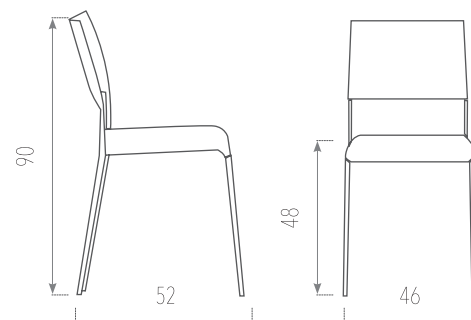

SILLA JULIA

CARACTERISTICAS

- Estructura: METAL en epoxi aluminio o colores texturizados del muestrario.
- Asiento: TAPIZADO ÉLITE.

TARIFAS

ESTRUCTURA / ASIENTO	TAPIZADO ÉLITE - 03
Pintado epoxi aluminio	140
Pintado colores texturizados	158