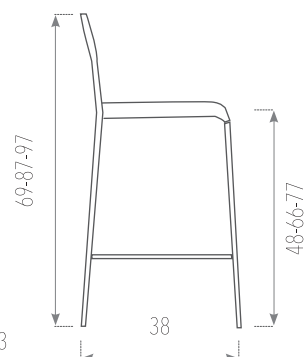

TABURETE FEBE

- Estructura: **METAL** en epoxi aluminio o colores texturizados del muestrario.
- Asiento: **TAPIZADO** o **MADERA** en todos los colores del muestrario.

	ESTRUCTURA / ASIENTO	TAPIZADO TIPO 1	TAPIZADO TIPO 2	TAPIZADO TIPO 3	MADERA
H:45	Pintado epoxi aluminio	67	68	71	67
	Pintado colores texturizados	92	93	96	92
H:65	Pintado epoxi aluminio	89	90	93	89
	Pintado colores texturizados	114	115	118	114
H:75	Pintado epoxi aluminio	92	93	96	92
	Pintado colores texturizados	117	118	121	117