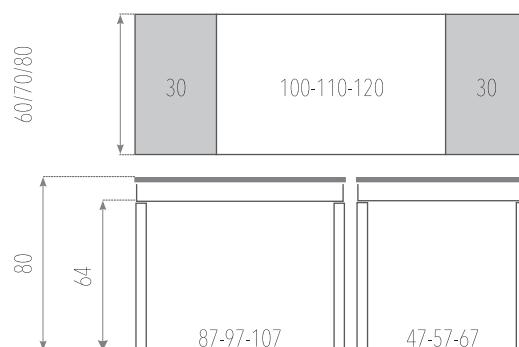

CLAUDIA

Acabado CRISTAL - CRISTAL DECORADO - CRISTAL ANTIRAYAS

TARIFAS

EXTENSIBLES	MEDIDAS	CRISTAL	CRISTAL BLANCO ÓPTICO	CRISTAL DECORADO	CRISTAL ANTIRAYAS (*)
	100 x 60	488	493	560	657
110 x 70	505	513	598	722	
120 x 80	529	543	642	786	

(*) CRISTAL ANTIRAYAS SE PINTA EN BLANCO ÓPTICO Y TODOS LOS COLORES DEL MUESTRARIO.

OTRAS OPCIONES

- (#) Las 4 patas, los embellecedores y el tirador pintado en pintura TX: + 60 puntos
- (##) Las 4 patas cromadas incrementa: 70 puntos
- Las 4 patas de madera de haya de 55x55 incrementa: 30 puntos
- Las 4 patas con ruedas con freno incrementa: 125 puntos
- Las 4 patas altura 90cm incrementa: 20 puntos (otras medidas consultar a fabrica).
- Cortar las 4 patas a medida: incrementa 10 puntos.
- Mesa con un cubertero pequeño de pvc color gris incrementa: 10 puntos
- Mesa con un cubertero completo de pvc color gris incrementa: 18 puntos
- Mesa con cubertero de madera incrementa: 60 puntos
- Mesa con canto efecto cristal incrementa: 20 puntos
- Mesa con canto efecto tablero marino color madera incrementa: 20 puntos
- Mesa con canto efecto tablero marino color metal incrementa: 20 punto