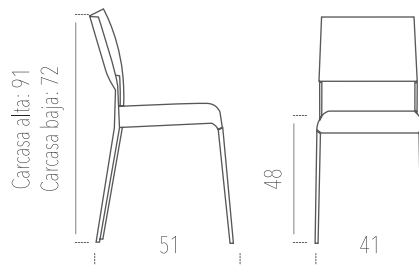

SILLA MARTE

CON TABURETE MARTE

Asa solo disponible en carcasas de madera

CARACTERISTICAS

- Estructura: **METAL** en epoxi aluminio, colores texturizados del muestrario.
- Asiento: **TAPIZADO, CUERO** o **MADERA** en todos los colores del muestrario.
- Otras opciones: se pueden combinar dos colores de tapizado diferentes (frente y respaldo de la carcasa).