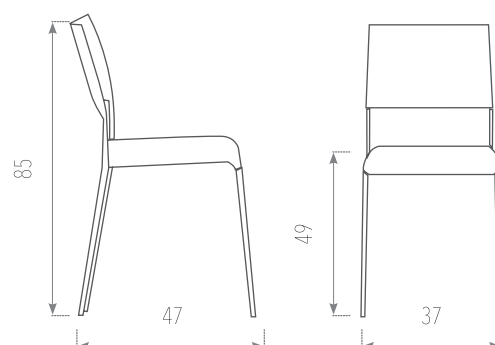

SILLA CLIO

CON TABURETE CLAUDIO

CARACTERISTICAS

- Estructura: **METAL** en epoxi aluminio o colores texturizados del muestrario.
- Asiento: **TAPIZADO** o **MADERA** en todos los colores del muestrario.

TARIFAS