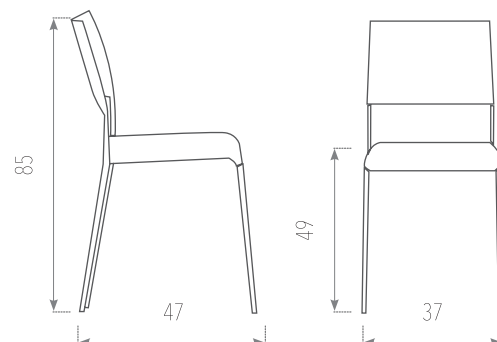

TARIFAS

ESTRUCTURA / ASIENTO	TAPIZADO TIPO 1	TAPIZADO TIPO 2	TAPIZADO TIPO 3	MADERA
Pintado epoxi aluminio	72	73	76	72
Pintado colores texturizados	97	98	101	97