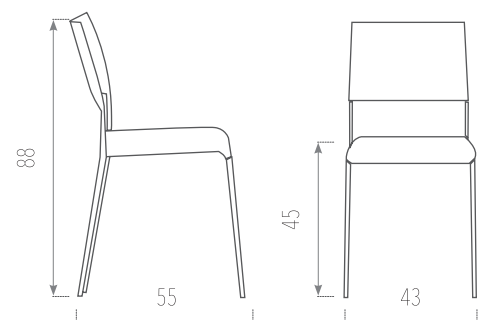

TARIFAS

ESTRUCTURA / ASIENTO	MADERA	MADERA TEXTURIZADO
Pintado epoxi aluminio	124	130
Pintado colores texturizados	142	148