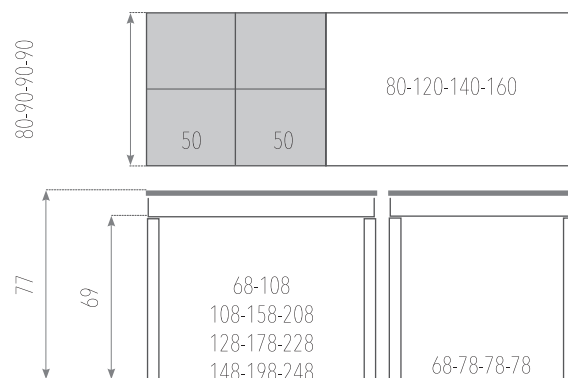

AVILA

Acabado CRISTAL - CRISTAL ANTIRAYAS

Encimera
**CRISTAL BLANCO
ÓPTICO**

ACABADOS

- Encimera: CRISTAL templado de 4mm o CRISTAL ANTIRAYAS templado de 6mm sobre tablero con canto de PVC.
- Extensiones: LAMINADO con canto de PVC. Guías telescópicas.
- Estructura : METÁLICA en texturizado blanco u otros colores texturizados (incluida ya en el precio).
- Patas: MADERA DE HAYA en forma de portería de 80x80mm. Ruedas ocultas para apertura de extensión.

TARIFAS

PATAS BARNIZADAS EN NATURAL				
EXTENSIBLES ■	MEDIDAS	CRISTAL	CRISTAL BLANCO ÓPTICO	CRISTAL ANTIRAYAS(**)
	80x80(*)	772	794	867
	120x90	869	879	1051
	140x90	921	933	1141
	160x90	935	949	1183

(*) UNICAMENTE UN EXTENSIBLE DE 38 cm

(**) CRISTAL ANTIRAYAS SE PINTA EN BLANCO ÓPTICO Y TODOS LOS COLORES DEL MUESTRARIO.

OTRAS MEDIDAS CONSULTAR A FÁBRICA.

OTRAS OPCIONES

- Mesa con canto efecto cristal incrementa: **20 puntos**
- Mesa con canto efecto tablero marino color madera incrementa: **20 puntos**
- Mesa con canto efecto tablero marino color metal incrementa: **20 puntos**
- Las 4 patas en tinte o lacado incrementa: **20 puntos** (otros colores consultar a fábrica).