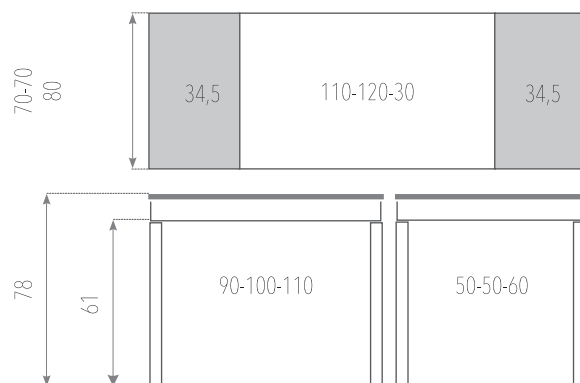

ASTURIAS

Acabado ROBLE

ACABADOS

- Encimera y extensiones: **MADERA DE ROBLE** de 20 mm. Guías automáticas.
- Estructura : **MADERA DE ROBLE** con cajón.
- Patas: **MADERA DE ROBLE** piramidales de 70 a 40 mm.

TARIFAS

EXTENSIBLES	MEDIDAS	NATURAL	TINTE
	110 x 70	669	681
120 x 70	731	743	
130 x 80	760	769	

OTROS COLORES CONSULTAR A FÁBRICA.