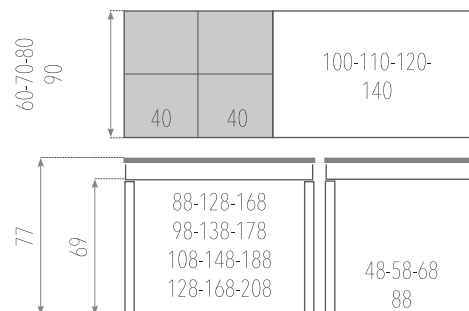

TARIFAS

EXTENSIBLES	MEDIDAS	CRISTAL	CRISTAL BLANCO OPTICO	CRISTAL DECORADO	CRISTAL ANTIRAYAS(*)
	100 x 60	440	445	471	537
	110 x 70	494	501	539	624
	120 x 80	521	531	572	683
	140 x 90	560	573		781

FIJAS	MEDIDAS	CRISTAL	CRISTAL BLANCO OPTICO	CRISTAL DECORADO	CRISTAL ANTIRAYAS (*)
	100 x 60	324	329	355	421
	110 x 70	343	350	389	473
	120 x 80	364	374	415	526
	140 x 90	406	419		627

(*) CRISTAL ANTIRAYAS SE PINTA EN BLANCO ÓPTICO Y TODOS LOS COLORES DEL MUESTRARIO.

ACABADOS

- Encimera: **CRISTAL** templado de 4mm, **CRISTAL DECORADO** de 4mm o **CRISTAL ANTIRAYAS** templado de 6mm sobre tablero con canto de PVC.
- Extensiones: **LAMINADO** con canto de PVC. Guías telescópicas.
- Estructura : **METÁLICA** en color epoxi aluminio o (#) colores texturizados.
- Patas: **METÁLICAS** cuadradas 50x50mm en color epoxi aluminio o (#) colores texturizados. Ruedas ocultas para apertura de extensión, de goma especial antirayaduras.

OTRAS OPCIONES

- (#) Mesa con la estructura y las 4 patas en colores texturizados incrementa: **90 puntos**
- Las 4 patas con ruedas con freno incrementa: **125 puntos**
- Las 4 patas altura 90cm incrementa: **20 puntos (otras medidas consultar a fabrica).**
- Cortar las 4 patas a medida: **incrementa 10 puntos.**
- Mesa con canto efecto cristal incrementa: **20 puntos**
- Mesa con canto efecto tablero marino color madera incrementa: **20 puntos**
- Mesa con canto efecto tablero marino color metal incrementa: **20 puntos**