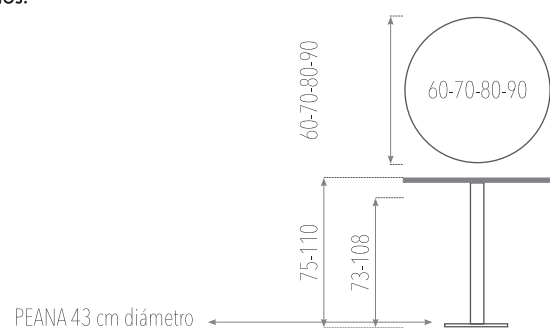

OTRAS OPCIONES

- (#) Pintar pie y peana en colores texturizados incrementa: 30 puntos
- (#) Pintar solo el pie central en colores texturizados incrementa: 15 puntos