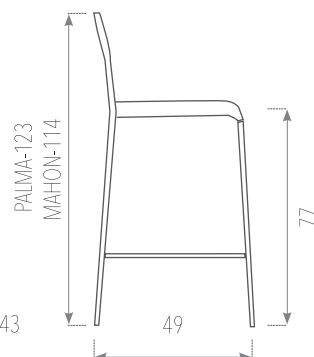

TABURETE SORIA

(OTRAS MEDIDAS CONSULTAR A FÁBRICA)

Anchura total 38

Asa solo disponible en carcasas de madera

- Estructura: **MADERA DE HAYA.**
- Asiento: **TAPIZADO, CUERO** o **MADERA** en todos los colores del muestrario.

TABURETE PALMA Y MAHON

(OTRAS MEDIDAS CONSULTAR A FÁBRICA)

Anchura total 43

- Estructura: **MADERA DE HAYA.**
- Asiento: **TAPIZADO** o **MADERA** en todos los colores del muestrario.

Reposapie de aluminio incluido en el precio.