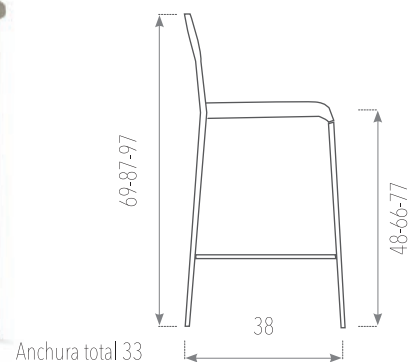

TABURETE CLIO

Anchura total 33

- Estructura: **METAL** en epoxi aluminio o colores texturizados del muestrario.
- Asiento: **TAPIZADO** o **MADERA** en todos los colores del muestrario.

	ESTRUCTURA / ASIENTO	TAPIZADO TIPO 1	TAPIZADO TIPO 2	TAPIZADO TIPO 3	MADERA
H:45	Pintado epoxi aluminio	63	64	67	63
	Pintado colores texturizados	88	89	92	88
H:65	Pintado epoxi aluminio	70	71	74	70
	Pintado colores texturizados	95	96	99	95
H:75	Pintado epoxi aluminio	86	87	90	86
	Pintado colores texturizados	111	112	115	101