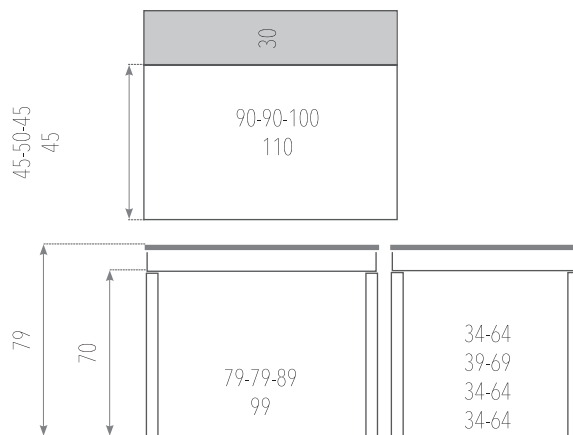

MARCIA

Acabado CRISTAL - CRISTAL ANTIRAYAS - PORCELÁNICO

Encimera
CRISTAL BLANCO OPTICO ANTIRAYAS

OTRAS OPCIONES

- (#) Mesa con la estructura y las 4 patas en colores texturizados incrementa: **90 puntos**
- Las 4 patas con ruedas con freno incrementa: **125 puntos**
- Las 4 patas altura 90cm incrementa: **20 puntos (otras medidas consultar a fabrica).**
- Cortar las 4 patas a medida: **incrementa 10 puntos.**
- Mesa con canto efecto cristal incrementa: **20 puntos**
- Mesa con canto efecto tablero marino color madera incrementa: **20 puntos**
- Mesa con canto efecto tablero marino color metal incrementa: **20 puntos**