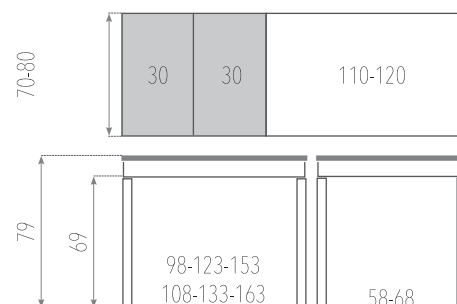

TARIFAS

EXTENSIBLES	MEDIDAS	LAMINADO	LAMINADO VINTAGE	CERAMIMADERA	AR PLUS FÉNIX
	110 x 70	606	639	643	764
120 x 80	645	686	763	840	

ACABADOS

- Encimera y Extensiones: **LAMINADO, FENIX o CERAMIMADERA** de 19 mm con canto PVC o **AR PLUS** con canto PVC efecto cristal. Guías telescópicas.
- Estructura: **METÁLICA** en color epoxi aluminio o (#) colores texturizados.
- Patas: **METÁLICAS** cuadradas 50x50mm en color epoxi aluminio o (#) colores texturizados. Ruedas ocultas para apertura de extensión, de goma especial antirayaduras.

OTRAS OPCIONES

- (#) Mesa con la estructura y las 4 patas en colores texturizados incrementa: **90 puntos**
- Las 4 patas con ruedas con freno incrementa: **125 puntos**
- Las 4 patas altura 90cm incrementa: **20 puntos (otras medidas consultar a fabrica).**
- Cortar las 4 patas a medida: **incrementa 10 puntos**
- Mesa con canto efecto cristal incrementa: **20 puntos**
- Mesa con canto efecto tablero marino color madera incrementa: **20 puntos**
- Mesa con canto efecto tablero marino color metal incrementa: **20 puntos**