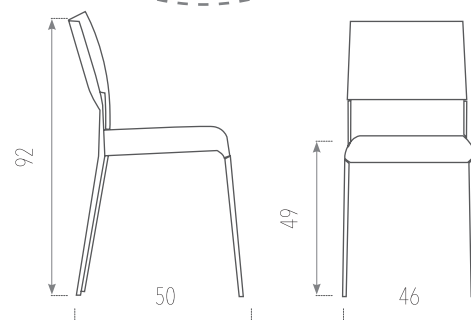

TARIFAS

ESTRUCTURA / ASIENTO	TAPIZADO TIPO 1	TAPIZADO TIPO 2	TAPIZADO TIPO 3
Pintado epoxi aluminio	108	111	119
Pintado colores texturizados	126	129	137
Cromado	141	144	152

SILLA GALA

CARACTERÍSTICAS

- Estructura: METAL en epoxi aluminio o colores texturizados del muestrario.
- Asiento: TAPIZADO ÉLITE.

TARIFAS

ESTRUCTURA / ASIENTO	TAPIZADO ÉLITE - 03
Pintado epoxi aluminio	124
Pintado colores texturizados	142

SILLA JULIA

CARACTERISTICAS

- Estructura: METAL en epoxi aluminio o colores texturizados del muestrario.
- Asiento: TAPIZADO ÉLITE.