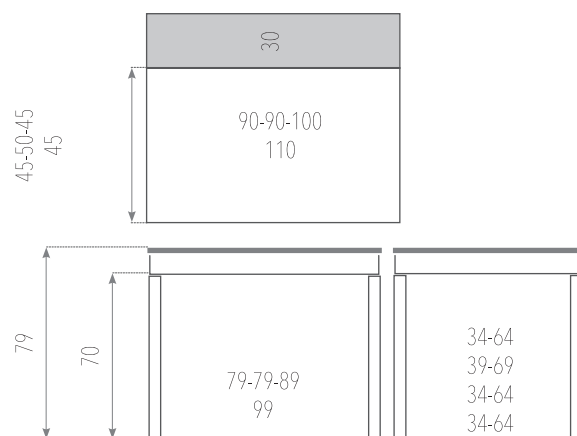

Encimera
LAMINADO ROBLE BARDOLINO

OTRAS OPCIONES

- (#) Mesa con la estructura y las 4 patas en colores texturizados incrementa: **90 puntos**
- Las 4 patas con ruedas con freno incrementa: **125 puntos**
- Las 4 patas altura 90cm incrementa: **20 puntos (otras medidas consultar a fabrica).**
- Cortar las 4 patas a medida: **incrementa 10 puntos.**
- Mesa con canto efecto cristal incrementa: **20 puntos**
- Mesa con canto efecto tablero marino color madera incrementa: **20 puntos**
- Mesa con canto efecto tablero marino color metal incrementa: **20 puntos**