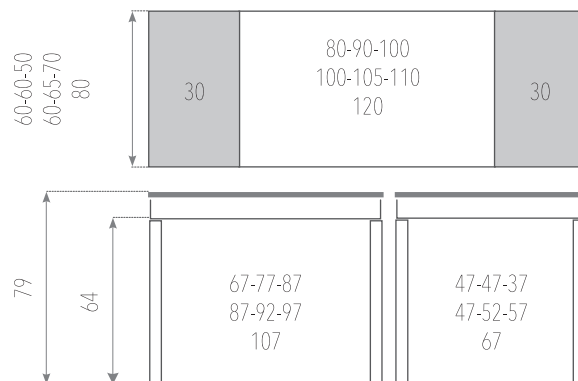

GRAN POSIBILIDAD DE COLORES
Elige el que más te guste

ACABADOS

- Encimera:
  CRISTAL templado de 4mm, CRISTAL DECORADO de 4mm o CRISTAL ANTIRAYAS templado de 6mm sobre tablero con canto de PVC.
- Extensiones:
  Todas en LAMINADO con canto de PVC menos las de CRISTAL DECORADO de 4mm sobre tablero con canto de PVC. Guías automáticas.
- Estructura y Frente Cajón: LAMINADO en colores del muestrario con cajón.
- Patas: METÁLICAS cuadradas 50x50mm en color epoxi aluminio, (#) colores texturizados o (##) cromo.
- Tirador: en ALUMINIO, CROMO o (#) PINTADO a juego de la encimera o patas.(Indicar en el pedido).

OTRAS OPCIONES

- (#) Las 4 patas, los embellecedores y el tirador pintado en pintura TX: + 60 puntos
- (##) Las 4 patas cromadas y el tirador incrementa: 70 puntos
- Las 4 patas de madera de haya de 55x55 incrementa: 30 puntos
- Las 4 patas con ruedas con freno incrementa: 125 puntos
- Las 4 patas altura 90cm incrementa: 20 puntos (otras medidas consultar a fabrica).
- Cortar las 4 patas a medida: incrementa 10 puntos.
- Mesa con un cubertero de pvc color gris incrementa: 10 puntos
- Mesa con dos cuberteros de pvc color gris incrementa: 18 puntos (completo)
- Mesa con cubertero de madera incrementa: 60 puntos
- Mesa con canto efecto cristal incrementa: 20 puntos
- Mesa con canto efecto tablero marino color madera incrementa: 20 puntos
- Mesa con canto efecto tablero marino color metal incrementa: 20 puntos
- Mesa con dos extensiones de cristal normal incrementa: 30 puntos
- Mesa con dos extensiones de cristal blanco óptico incrementa: 40 puntos
- Mesa con dos extensiones de cristal antirrayas incrementa: 60 puntos