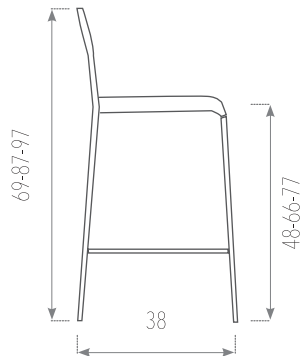

TABURETE CERES

Anchura total 33