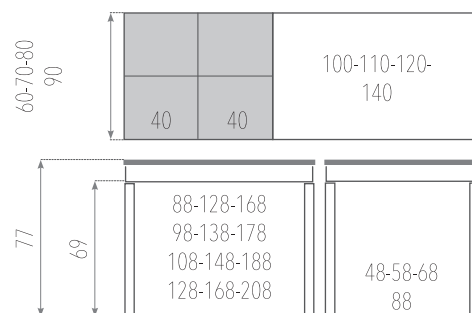

Encimera LAMINADO PARDO

TARIFAS

EXTENSIBLES ■	MEDIDAS	LAMINADO	LAMINADO VINTAGE	CERAMIMADERA	AR PLUS FÉNIX
	100 x 60	372	392	395	461
	110 x 70	422	446	449	534
	120 x 80	443	471	474	569
	140 x 90	478	512	515	629

FIJA ■	MEDIDAS	LAMINADO	LAMINADO VINTAGE	CERAMIMADERA	AR PLUS FÉNIX
	100 x 60	255	265	266	300
	110 x 70	270	283	284	333
	120 x 80	285	300	302	355
	140 x 90	323	343	345	414

OTRAS OPCIONES

- (#) Mesa con la estructura y las 4 patas en colores texturizados incrementa: **90 puntos**
- Las 4 patas con ruedas con freno incrementa: **125 puntos**
- Las 4 patas altura 90cm incrementa: **20 puntos (otras medidas consultar a fabrica).**
- Cortar las 4 patas a medida: **incrementa 10 puntos.**
- Mesa con canto efecto cristal incrementa: **20 puntos**
- Mesa con canto efecto tablero marino color madera incrementa: **20 puntos**
- Mesa con canto efecto tablero marino color metal incrementa: **20 puntos**