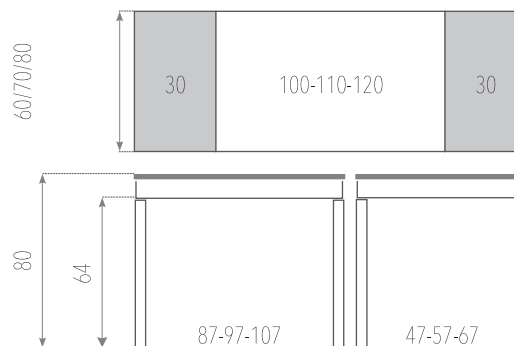

OTRAS OPCIONES

- (#) Las 4 patas , los embellecedores y el tirador pintado en pintura TX: + 60 puntos
- (##) Las 4 patas cromadas incrementa: 70 puntos
- Las 4 patas de madera de haya de 55x55 incrementa: 30 puntos
- Las 4 patas con ruedas con freno incrementa: 125 puntos
- Las 4 patas altura 90cm incrementa: 20 puntos (otras medidas consultar a fabrica).
- Cortar las 4 patas a medida: incrementa 10 puntos.
- Mesa con un cubertero pequeño de pvc color gris incrementa: 10 puntos
- Mesa con un cubertero completo de pvc color gris incrementa: 18 puntos
- Mesa con cubertero de madera incrementa: 60 puntos
- Mesa con canto efecto cristal incrementa: 20 puntos
- Mesa con canto efecto tablero marino color madera incrementa: 20 puntos
- Mesa con canto efecto tablero marino color metal incrementa: 20 punto