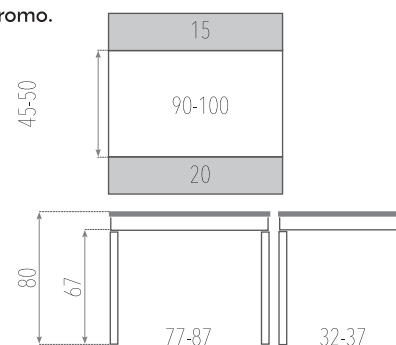

OTRAS OPCIONES

- (#) Las 4 patas pintadas en pintura tx incrementa: **50 puntos**
- (##) Las 4 patas cromadas incrementa: **70 puntos**
- Las 4 patas de madera de haya de 55x55 incrementa: **30 puntos**
- Las 4 patas con ruedas con freno incrementa: **125 puntos**
- Las 4 patas altura 90cm incrementa: **20 puntos (otras medidas consultar a fabrica).**
- Cortar las 4 patas a medida: **incrementa 10 puntos.**
- Mesa con canto efecto cristal incrementa: **20 puntos**
- Mesa con canto efecto tablero marino color madera incrementa: **20 puntos**
- Mesa con canto efecto tablero marino color metal incrementa: **20 puntos**