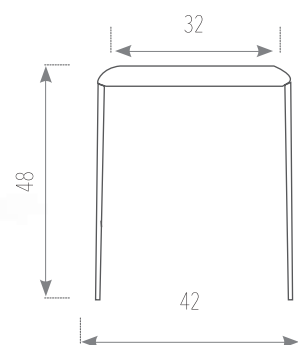

TABURETE MARTE

- Estructura: **METAL** en epoxi aluminio o colores texturizados del muestrario.
- Asiento: **TAPIZADO** o **MADERA** en todos los colores del muestrario.

ESTRUCTURA / ASIENTO	TAPIZADO TIPO 1	TAPIZADO TIPO 2	TAPIZADO TIPO 3	MADERA
Pintado epoxi aluminio	50	51	54	50
Pintado colores texturizados	68	69	72	68