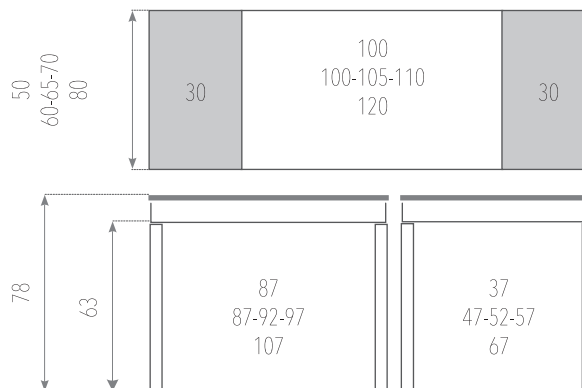

CÁCERES

Acabado PORCELÁNICO - SILESTONE - DEKTON

ACABADOS

- Encimera: **PORCELÁNICO** de 3mm pegado sobre cristal de 5mm, **SILESTONE** o **DEKTON** de 12 mm sobre tablero con canto de PVC.
- Extensiones:
  Todas en **LAMINADO** con canto de PVC menos las de **PORCELÁNICO** de 3mm pegado sobre cristal de 5 mm. Guías automáticas.
- Estructura : **MADERA DE HAYA** con cajón.
- Patas: **MADERA DE HAYA** piramidales de 60 a 35 mm.

TARIFAS

		ESTRUCTURA Y PATAS BARNIZADAS EN NATURAL							
EXTENSIBLES	MEDIDA	PORCELÁNICO(*)	SILESTONE CAT/1	SILESTONE CAT/2	SILESTONE CAT/3	SILESTONE CAT/Esp	DEKTON CAT/1	DEKTON CAT/2	DEKTON CAT/3
	100 x 50	638	667	728	751	804	808	857	864
	100 x 60	682	736	800	824	888	890	949	958
	105 x 65	737	787	858	889	962	963	1029	1041
	110 x 70	778	837	916	951	1033	1032	1108	1119
	120 x 80	853	936	1033	1077	1179	1175	1269	1284

(*) EXTENSIONES DE PORCELÁNICO, INCLUIDAS EN PRECIO.

OTRAS MEDIDAS CONSULTAR A FÁBRICA.

OTRAS OPCIONES

- Mesa con un cubertero completo de pvc color gris incrementa: **18 puntos**
- Mesa con cubertero de madera incrementa: **60 puntos**
- Mesa con canto efecto cristal incrementa: **20 puntos**
- Mesa con canto efecto tablero marino color madera incrementa: **20 puntos**
- Mesa con canto efecto tablero marino color metal incrementa: **20 puntos**
- Las 4 patas y la estructura en tinte o lacado incrementa: **30 puntos (otros colores consultar a fábrica).**