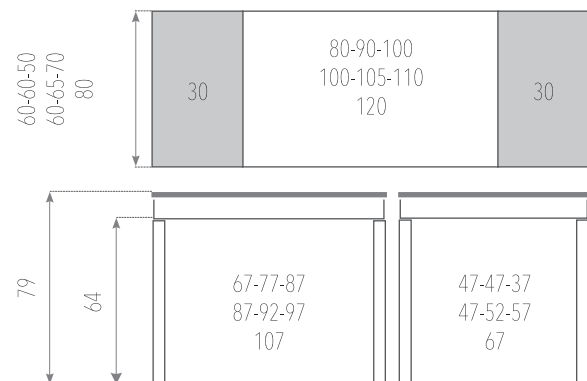

COMPLET

Acabado LAMINADO - LAMINADO VINTAGE - AR PLUS - CERAMIMADERA - FÉNIX

ACABADOS

- Encimera y Extensiones:
  LAMINADO, FÉNIX o CERAMIMADERA de 19 mm con canto PVC o **AR PLUS** con canto PVC efecto cristal. Guías automáticas.
- Estructura y Frente Cajón: **LAMINADO** en colores del muestrario con cajón
- Patas: **METÁLICAS** cuadradas 50x50mm en color epoxi aluminio, (#) colores texturizados o (##) cromo.
- Tirador: en **ALUMINIO, CROMO** o (#) **PINTADO** a juego de la encimera o patas.(Indicar en el pedido).

TARIFAS

■ EXTENSIBLES	MEDIDAS	LAMINADO	LAMINADO VINTAGE	CERAMIMADERA	AR PLUS FÉNIX
	80 x 60	366	381	383	433
90 x 60	369	384	386	438	
100 x 50	371	387	389	443	
100 x 60	375	393	395	452	
105 x 65	382	400	403	466	
110 x 70	390	411	414	493	
120 x 80	411	435	438	521	

OTRAS MEDIDAS CONSULTAR A FÁBRICA.

OTRAS OPCIONES

- (#) Las 4 patas, los embellecedores y el tirador pintado en pintura TX: + **60 puntos**
- (##) Las 4 patas cromadas y el tirador incrementa: **70 puntos**
- Las 4 patas de madera de haya de 55x55 incrementa: **30 puntos**
- Las 4 patas con ruedas con freno incrementa: **125 puntos**
- Las 4 patas altura 90cm incrementa: **20 puntos** (otras medidas consultar a fabrica).
- Cortar las 4 patas a medida: **incrementa 10 puntos.**
- Mesa con un cubertero de pvc color gris incrementa: **10 puntos**
- Mesa con dos cuberteros de pvc color gris incrementa: **18 puntos (completo)**
- Mesa con cubertero de madera incrementa: **60 puntos**
- Mesa con canto efecto cristal incrementa: **20 puntos**
- Mesa con canto efecto tablero marino color madera incrementa: **20 puntos**
- Mesa con canto efecto tablero marino color metal incrementa: **20 puntos**