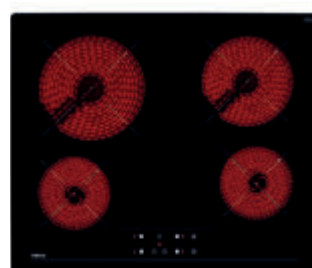

EASY TZ 6415

1. Ref. 40239040 | EAN: 8421152148266
   PRECIO 230,00 €
2. Cristal con bisel frontal
   - Touch Control con programador
   - 4 zonas: 2 (Ø145 mm) + 1 (Ø180 mm) + 1 (Ø210 mm)
   - Funcion golpe de cocción
   - Funcion cronómetro con avisador
   - Potencia 6.300 W