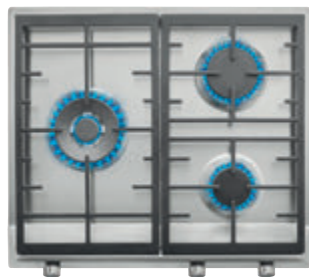

TOTAL EX 60.1 3G DR

Ref. (But.) 40212020 | EAN: 8421152144664
Ref. (Nat.) 40212220 | EAN: 8421152144671
PRECIO 255,00 €

- Ancho de placa 58 cm y fondo 50 cm
- Autoencendido integrado en quemador
- Seguridad por termopar en cada quemador
- 3 quemadores gas: 1 doble (4,00 kW)+ 2(1,75 kW) + 1 (2,80 kW)
- Parrillas de fundición amplia superf.