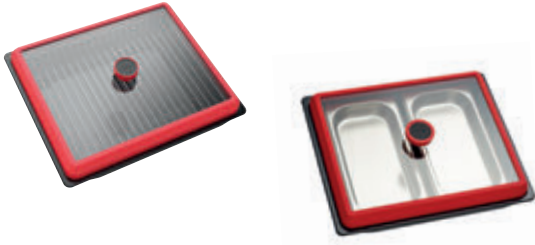

HORNOS

KIT STEAMBOX

Ref. 41599012 | EAN: 84211522150184
PRECIO 130,00 €

- Permite cocinar diferentes platos al mismo tiempo
- Cocina de forma saludable los alimentos al vapor
- Compuesto por: 2 bandejas individuales, 1 bandeja extra profunda, 1 parrilla interior y una tapa de cristal con válvula de salida