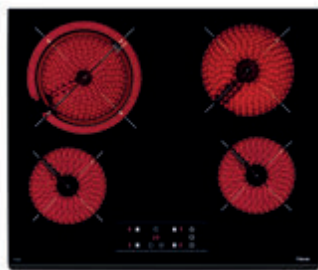

TOTAL TZ 6420

1. Ref. 40239020 | EAN: 8421152148174
   PRECIO 285,00 €
2. Cristal con bisel frontal
   - Touch Control con programador
   - 4 zonas: 2 (Ø145 mm)+ 1 (Ø180mm) + 1 (Ø180/210 mm)
   - Funcion golpe de cocción
   - Funcion cronómetro con avisador
   - Potencia 6.200 W