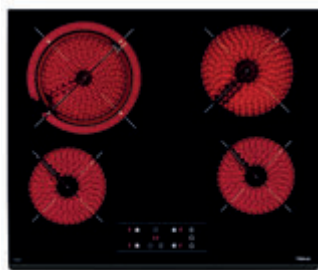

TOTAL TT 6420

1. Ref. 40239021 | EAN: 8421152148181
   PRECIO 300,00 €
2. Ancho de placa de 60,5 cm y fondo 51,5 cm
   - Cristal Slim Metal Frame
   - Touch Control con programador
   - 4 zonas: 2 (Ø145 mm) + 1 (Ø180mm) + 1 (Ø180/210 mm)
   - Funcion golpe de cocción
   - Funcion cronómetro con avisador
   - Potencia 6.200 W