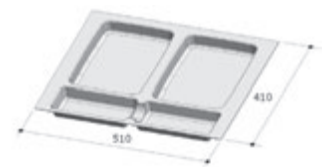

SISTEMA DE RECICLAJE TEKA ECO EASY 60