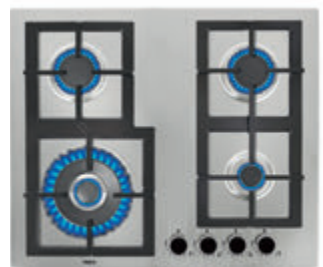

NUEVO

TOTAL EFX 60.1 4G DR

Ref. (But.) 112610014 | EAN: 8434778003253
Ref. (Nat.) 112610015 | EAN: 8434778003260
PRECIO 295,00 €

- Autoencendido integrado en quemador
- Seguridad por termopar en cada quemador
- 4 quemadores gas: 1 doble (4,00 kW) + 2 (1,75 kW) + 1 (1,00 kW)
- Parrillas de fundición