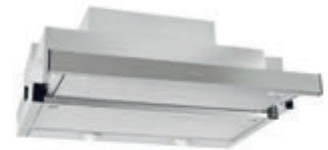

TOTAL CNL 6415 PLUS

Ref. 40436822 | EAN: 8421152146224
PRECIO 205,00 €

- Telescópica de 60 cm
- Mandos electrónicos con programador
- Frente de cristal negro
- 5 velocidades + intensiva
- Automática / Motor blindado "ECOPOWER"
- Extracción: min. 141 m³/h-int. 385 m³/h
- Potencia sonora: min. 52 dbA - max. 64 dbA
- Clasificación: A

TOTAL CNL 6415 PLUS

Ref. 40436821 | EAN: 8421152146217
PRECIO 205,00 €

- Telescópica de 60 cm
- Mandos electrónicos con programador
- Frente de cristal blanco
- 5 velocidades + intensiva
- Automática / Motor blindado "ECOPOWER"
- Extracción: min. 141 m³/h-int. 385 m³/h
- Potencia sonora: min. 52 dbA - max. 64 dbA
- Clasificación: A

TOTAL CNL 9610

Ref. 40436850 | EAN: 8421152146255
PRECIO 235,00 €

- Telescópica de 90 cm
- Mandos electrónicos con programador
- 2 velocidades + intensiva
- Automática
- Motor blindado de doble turbina
- Extracción: min. 330 m³/h-int. 694 m³/h
- Potencia sonora: min. 60 dbA - max. 63 dbA

TOTAL CNL 6610

Ref. 40436830 | EAN: 8421152146231
PRECIO 185,00 €

- Telescópica de 60 cm
- Mandos electrónicos con programador
- 2 velocidades + intensiva
- Automática
- Motor blindado de doble turbina
- Extracción: min. 330 m³/h-int. 694 m³/h
- Potencia sonora: min. 60 dbA - max. 63 dbA