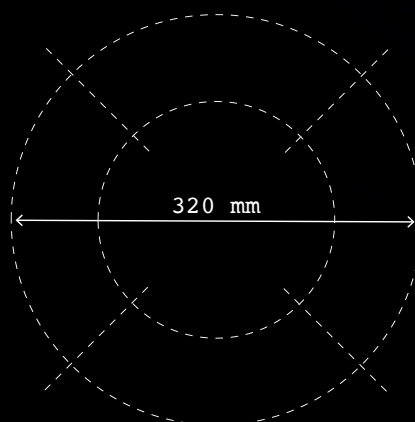

MasterSense

Precisión

Poder

Tecnología

Zona Paellera XL

Cocinar para toda la familia o hacer esa gran paella que habías prometido a tus amigos ya es posible. Con la Zona Paellera **XL de 320 mm** abre las puertas de tu hogar y cocina en grandes recipientes para grandes momentos.