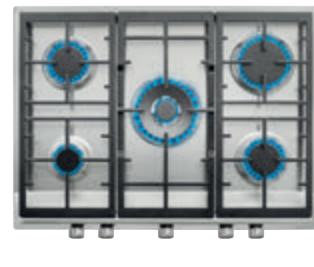

TOTAL EX 70.1 5G DR

Ref. (But.) 40212040 | EAN: 8421152144640
Ref. (Nat.) 40212240 | EAN: 8421152144657
PRECIO 340,00 €

- Ancho de placa 68 cm y fondo 50 cm
- Autoencendido integrado en quemador
- Seguridad por termopar en cada quemador
- 5 quemadores gas: 1 doble (4,00 kW) + 2 (1,75 kW) + 1 (2,80 kW) + 1 (1,00 kW)
- Parrillas de fundición amplia superf.