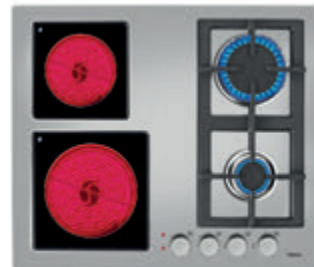

EASY GBC 63010

Ref. (But.) 112580001 | EAN: 8434778002959
Ref. (Nat.) 112580002 | EAN: 8434778002966
PRECIO 210,00 €

- CristalGas redondeado
- Autoencendido integrado en quemador
- Seguridad por termopar en cada quemador
- 3 quemadores gas: 1 doble (3,50 kW) + 1 (1,75 kW) + 1 (1,00 kW)
- Parrillas de fundición individuales

GAS

TOTAL EFX 60 2G 2H

Ref. (But.) 40214040 | EAN: 8421152132036
Ref. (Nat.) 40214240 | EAN: 8421152132043
PRECIO 320,00 €

- Vitrocerámica + gas
- Autoencendido integrado en quemador
- Seguridad por termopar en cada quemador
- 2 quemadores gas: 1 (3,00 kW) + 1 (1,00 kW)
- 2 zonas de cocción: 1 (Ø180 mm) + 1 (Ø145 mm)
- Parrillas de fundición