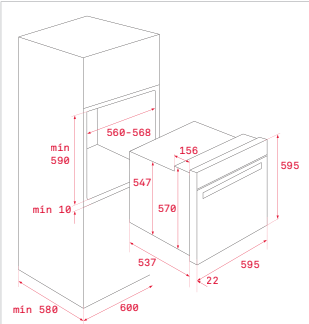

DIBUJOS DE ENCASTRE

HORNOS

STEAK MASTER - IOVEN P - HLB 860 P
HLB 8400 P - HLB 840 P - HSB 635 P
HSB 630 P - HSB 625 P - HSB 620 P
HCB 6535 P