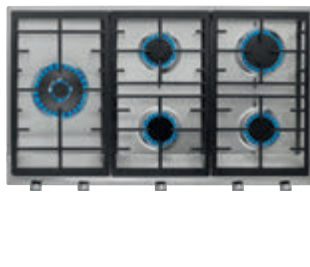

TOTAL EX 90.1 5G DR LEFT

Ref. (But.) 40212090 | EAN: 8421152152980
Ref. (Nat.) 40212290 | EAN: 8421152152997
PRECIO 395,00 €

- Ancho de placa 89,5 cm y fondo 50 cm.
- Autoencendido integrado en quemador
- Seguridad por termopar en cada quemador
- 5 quemadores gas: 1 doble (4,00 kW) + 3 (1,75 kW) + 1 (3,00 kW)
- Parrillas de fundición amplia superf.