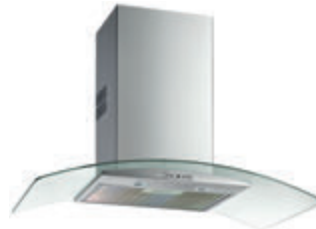

TOTAL NC 985

Ref. 40455382 | EAN: 8421152130537
PRECIO 320,00 €

- Decorativa de 90 cm
- Mandos electrónicos con programador
- 3 velocidades + intensiva
- Motor blindado "ECOPOWER"
- Extracción: min. 315 m3/h-int. 807 m3/h
- Potencia sonora: min. 56 dbA - max. 68 dbA
- Clasificación: A