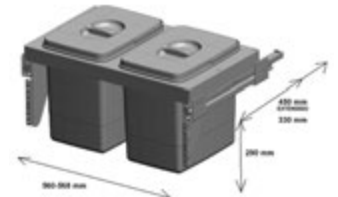

SISTEMA DE RECICLAJE TEKA ECO EASY 45

Ref. 40197900 | EAN: 8421152113844
PRECIO 152,00 €

- Formado por 2 contenedores de 15 litros.
- Libre instalación.
- Guías de acero galvanizado (soporta hasta 50 kgs).
- Desmontable para una fácil limpieza.
- Altura 365 mm.
- Mueble de 45 cms.

SISTEMA DE RECICLAJE TEKA ECO 60

Ref. 40197960 | EAN: 8421152113882
PRECIO 289,00 €

- Formado por 2 contenedores de 15 litros.
- Sistema para mueble de apertura frontal de 60 cms.
- Fácil sistema de montaje.
- Guías de acero cincado (soporta hasta 50 kgs).
- Mueble de 60 cms.

CAMPANAS