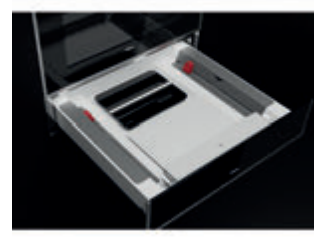

MAESTRO VS 152 GS

Ref. 40589951 | EAN: 8421152145630
PRECIO 440,00 €

- Envasador al vacío
- Báscula de cocina
- Soporte para rollo de aluminio y transparente
- Espacio para guardar accesorios
- Autocierre
- Cierre suave