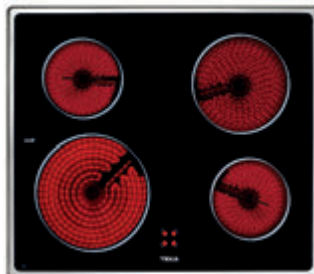

EASY VTC B

Ref. 10204072 | EAN: 8421152027912
PRECIO 300,00 €

- Gestión a través de mandos instalados en paneles de control de hornos serie ME
- 4 zonas: 2 (Ø145mm)+1 (Ø180 mm) +1 (Ø210 mm)
- Potencia 6.300 W