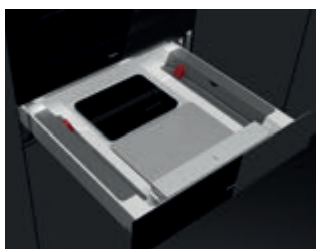

NUEVO

DISTRIBUCIÓN SELECTIVA

MAESTRO VS 1520 GS CRISTAL

Ref. 111600004 | EAN: 8434778008913
PRECIO 390,00 €

- Envasador al vacío Cristal Color **sin frontal**
- Báscula de cocina
- Soporte para rollo de aluminio y transparente
- Espacio para guardar accesorios
- Autocierre
- Cierre suave