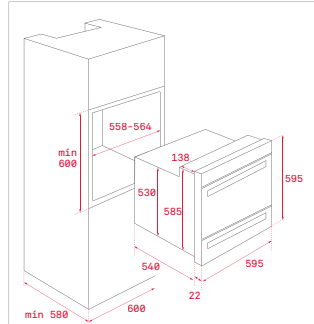

DIBUJOS DE ENCASTRE

HORNOS

COMPACTOS

MICROONDAS

ML 825 TFL

ML 820 BIS - ML 820 BI - MS 620 BIS
MS 620 BIH - MB 620 BI

MWE 255 FI

MWE 225 FI