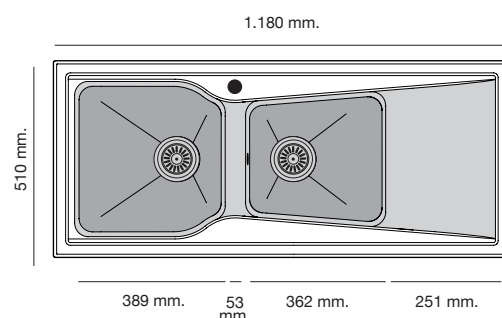

Roc_Stone®
Antibacteriano
Sobre encimera
Colocación Reversible

Packet in box:
1.260 x 595 x 330_ 21 kg