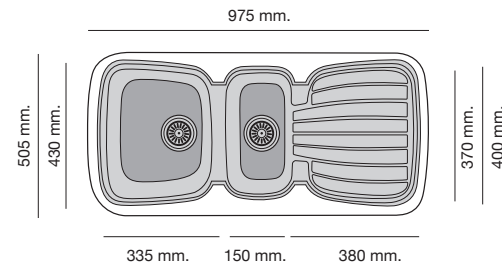

Referencia	Dimensiones	Características

DIAMANTE Ref. 106_Gloss

Profundidad cubeta 190 mm.

Roc_Glas®
Antibacteriano
Sobre encimera

Packet in box:
910 x 530 x 230_9 kg

OPALO Ref. 113_Gloss

Profundidad cubeta 140 y 190 mm.

Roc_Glas®
Antibacteriano
Sobre encimera

Packet in box:
990 x 530 x 230_8 kg

ONICE Ref. 115_Gloss

Profundidad cubeta 190 y 140 mm.

Roc_Glas®
Antibacteriano
Sobre encimera

Packet in box:
990 x 530 x 230_10 kg

PLATINO Ref. 112_Gloss

Profundidad cubeta 190 mm.

Roc_Glas®
Antibacteriano
Sobre encimera

Packet in box:
1.200 x 520 x 220_12 kg

Incluye válvulas y garras de anclaje.

Los precios no incluyen IVA.
Esta tarifa anula las anteriores.

Sobre encimera

Incluye plantilla encastre.

Mueble 60 cm.

Incluye plantilla encastre.

Mueble 70 cm.

Incluye plantilla encastre.

Mueble 100 cm.

Incluye plantilla encastre.

Mueble 80 cm.

Tarifa	Colorstandard	Colorplus

Gloss	212 €	300 €

Gloss	223 €	311 €

Gloss	214 €	388 €

Gloss	264 €	373 €

Las plantillas de corte están disponibles en la página web www.poalgi.es

Los fregaderos de la colección BASIC se sirven todos con orificio para grifería (excepto ref. 152). En el caso de fregaderos con escurridor, es imprescindible indicar el lado hacia el que va el escurridor, de lo contrario se sirve sin orificio.