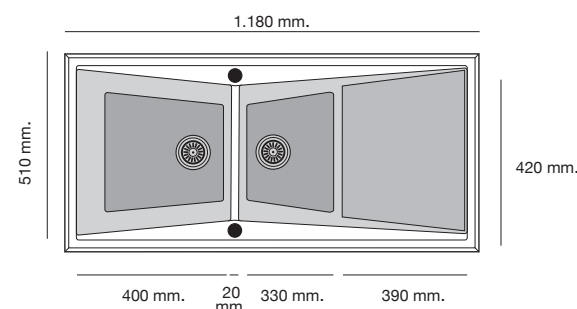

Roc_Stone®
Antibacteriano
Sobre encimera
Colocación Reversible

Packet in box:
1.280 x 610 x 330_ 21 kg