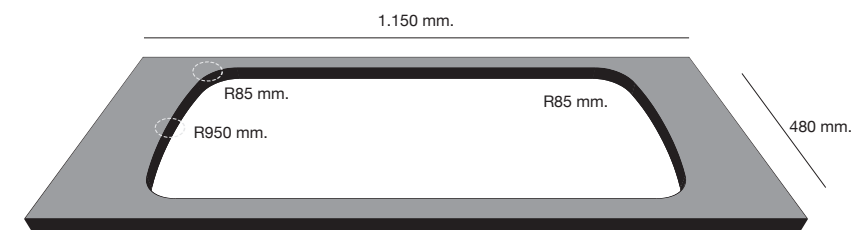

Sobre encimera

Incluye plantilla encastre.

Mueble 60 cm.

Incluye plantilla encastre.

Mueble 70 cm.

Incluye plantilla encastre.

Mueble 100 cm.

Incluye plantilla encastre.

Mueble 80 cm.

Tarifa	Colorstandard	Colorplus
--------	---------------	-----------

Gloss	212 €	300 €
-------	-------	-------

Gloss	223 €	311 €
-------	-------	-------

Gloss	214 €	388 €
-------	-------	-------