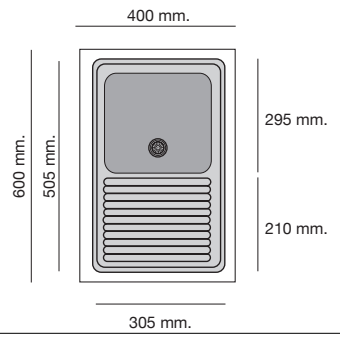

Profundidad cubeta 170 mm.

Roc_Glas®
Antibacteriano
Sobre encimera

Packet in box:
530 x 490 x 230_ 4 kg

Mueble 45 cm.

Gloss	
135 €	197 €

Profundidad cubeta 310 mm.

Roc_Glas®
Antibacteriano
Sobre encimera
Lavadero exterior