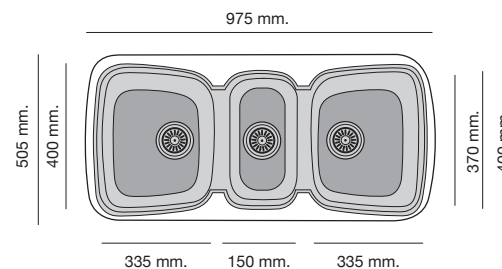

Referencia	Dimensiones	Características

DIAMANTE Ref. 106_Gloss

Profundidad cubeta 190 mm.

Roc_Glas®
Antibacteriano
Sobre encimera

Packet in box:
910 x 530 x 230_9 kg

OPALO Ref. 113_Gloss

Profundidad cubeta 140 y 190 mm.

Roc_Glas®
Antibacteriano
Sobre encimera

Packet in box:
990 x 530 x 230_8 kg

ONICE Ref. 115_Gloss

Profundidad cubeta 190 y 140 mm.

Roc_Glas®
Antibacteriano
Sobre encimera

Packet in box:
990 x 530 x 230_10 kg

PLATINO Ref. 112_Gloss

Profundidad cubeta 190 mm.

Roc_Glas®
Antibacteriano
Sobre encimera

Packet in box:
1.200 x 520 x 220_12 kg

Incluye válvulas y garras de anclaje.

Los precios no incluyen IVA.
Esta tarifa anula las anteriores.

Sobre encimera

Incluye plantilla encastre.

Mueble 60 cm.

Incluye plantilla encastre.

Mueble 70 cm.

Incluye plantilla encastre.

Mueble 100 cm.

Incluye plantilla encastre.

Mueble 80 cm.

Tarifa	Colorstandard	Colorplus

Gloss	212 €	300 €

Gloss	223 €	311 €

Gloss	214 €	388 €

Gloss	264 €	373 €

Las plantillas de corte están disponibles en la página web www.poalgi.es

Los fregaderos de la colección BASIC se sirven todos con orificio para grifería (excepto ref. 152). En el caso de fregaderos con escurridor, es imprescindible indicar el lado hacia el que va el escurridor, de lo contrario se sirve sin orificio.