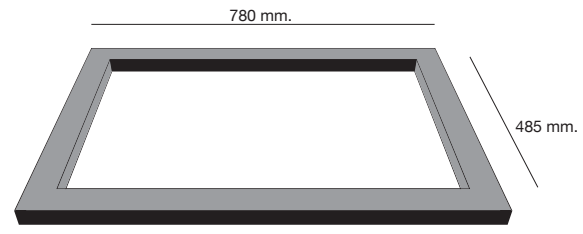

Packet in box:
450 x 350 x 735_ 6 kg

Mueble 40 cm.

Gloss	
124 €	186 €

Profundidad escurridor 115 mm.
Profundidad cubeta 320 mm.

Roc_Glas®
Antibacteriano
Sobre encimera
Lavadero exterior

Packet in box:
550 x 350 x 840_ 12 kg