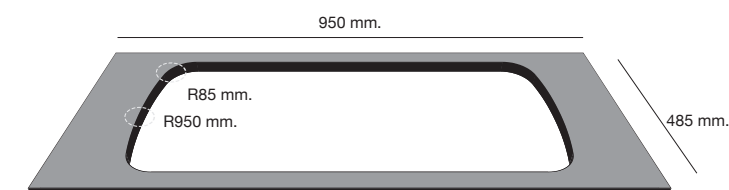

Sobre encimera

Incluye plantilla encastre.

Mueble 60 cm.

Incluye plantilla encastre.

Mueble 70 cm.

Incluye plantilla encastre.

Mueble 100 cm.

Incluye plantilla encastre.

Mueble 80 cm.

Tarifa	Colorstandard	Colorplus
--------	---------------	-----------

Gloss	212 €	300 €
-------	-------	-------

Gloss	223 €	311 €
-------	-------	-------

Gloss	214 €	388 €
-------	-------	-------