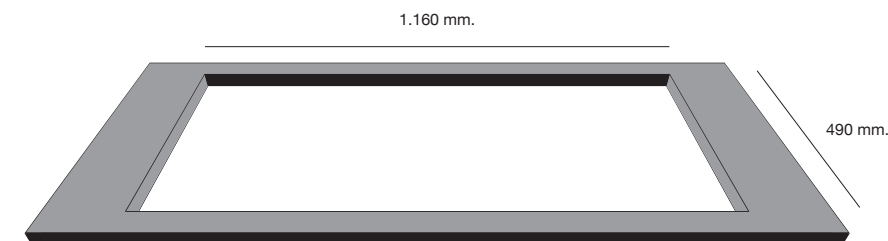

Mueble 90 cm.

Gloss	300 €	377 €
-------	-------	-------

Soft	346 €	435 €
------	-------	-------

Accesorios

TABLAS DE CORTE de polímero técnico. Ref. TCZ.

VÁLVULA OCULTA Opcional Sencilla Ref_670_MER_SM Doble Ref_675_MER_SM