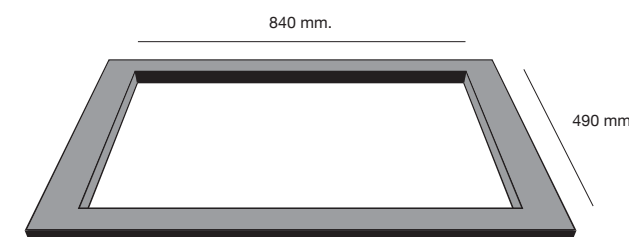

Mueble 90 cm.

Gloss	264 €	342 €

Soft	303 €	393 €

CITY Ref. 323_Gloss
CITY Ref. 333_Soft