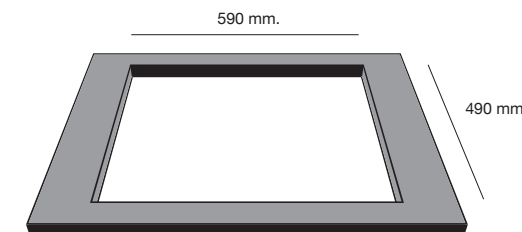

CITY Ref. 320_Gloss
CITY Ref. 330_Soft

Roc_Stone®
Antibacteriano
Sobre encimera

Packet in box:
740 x 600 x 330_ 14 kg

Sobre encimera

Mueble 60 cm.

Tarifa	Colorstandard	Colorplus
--------	---------------	-----------