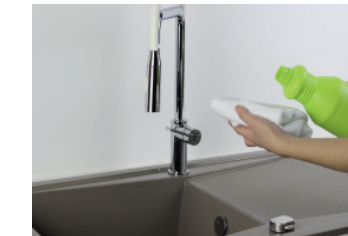

2

Manchas eventuales

Usar un trapo empapado con **lejía** y agua tibia. También es válido usar **disolventes universales** y posteriormente secar con un trapo. Según el tipo de mancha usaremos un disolvente de mayor o menor grado de pureza, como pueda ser la **acetona** y el **quitaesmalte**.