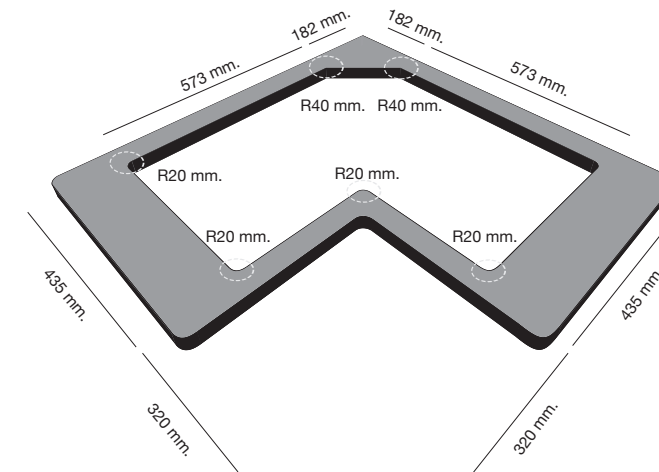

Sobre encimera	Tarifa
	Colorstandard Colorplus

Incluye plantilla encastre.