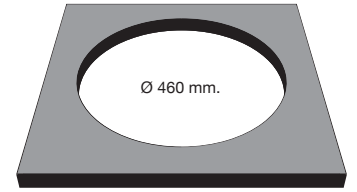

Mueble 45 cm.

Gloss	
135 €	197 €