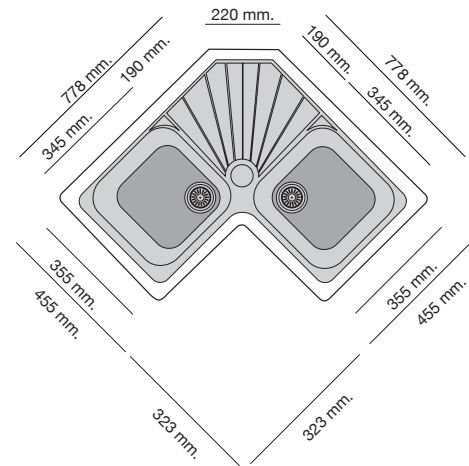

Referencia	Dimensiones	Características
------------	-------------	-----------------

AGATA Ref. 102_Gloss

Profundidad cubetas 200 mm.

Roc_Glass®
Antibacteriano
Sobre encimera

Packet in box:
820 x 230 x 810_ 12 kg