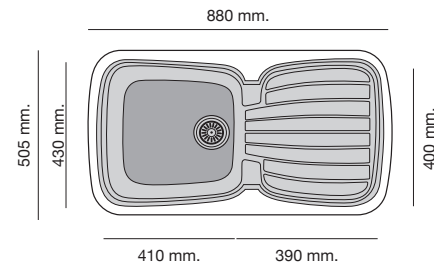

Referencia	Dimensiones	Características
------------	-------------	-----------------

DIAMANTE Ref. 106_Gloss

Profundidad cubeta 190 mm.

Roc_Glas®
Antibacteriano
Sobre encimera

Packet in box:
910 x 530 x 230_9 kg