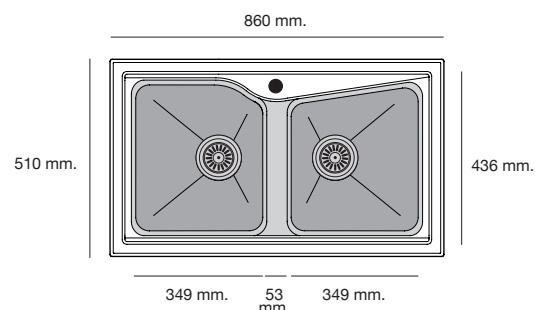

Roc_Stone®
Antibacteriano
Sobre encimera

Packet in box:
955 x 605 x 330_ 20 kg