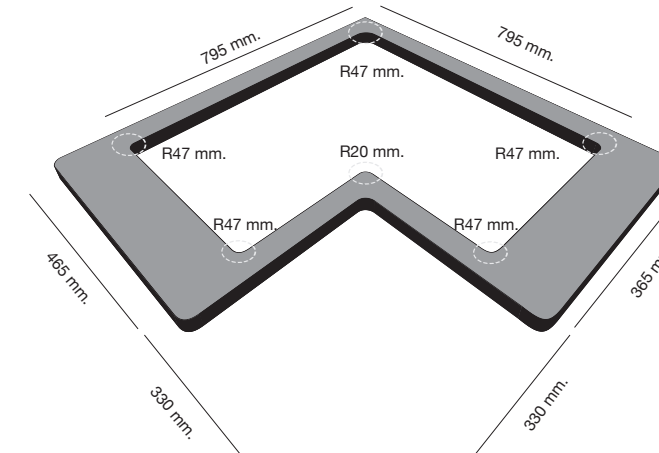

Profundidad cubetas 200 mm.

Roc_Glass®
Antibacteriano
Sobre encimera

Packet in box:
900 x 230 x 810_ 10 kg

Mueble rincón 90 x 90 cm.

Incluye plantilla encastre.

Gloss	
274 €	378 €

Mueble rincón 90 x 90 cm.

Las plantillas de corte están disponibles en la página web www.poalgi.es