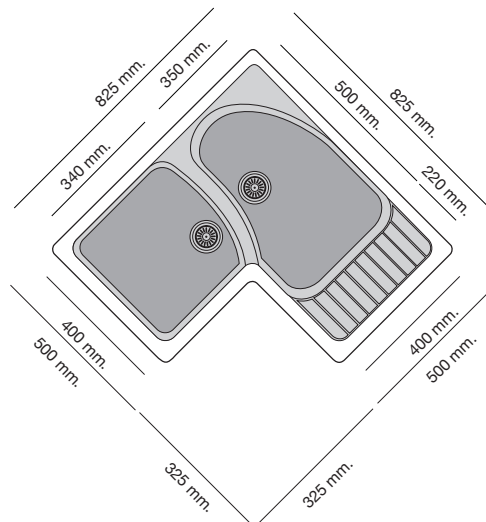

Roc_Glass®
Antibacteriano
Sobre encimera

Packet in box:
900 x 230 x 810_ 10 kg

Mueble rincón 90 x 90 cm.

Incluye plantilla encastre.