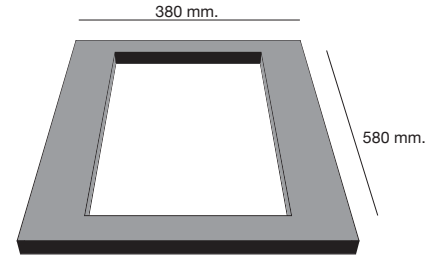

Mueble 40 cm.

Gloss	
124 €	186 €