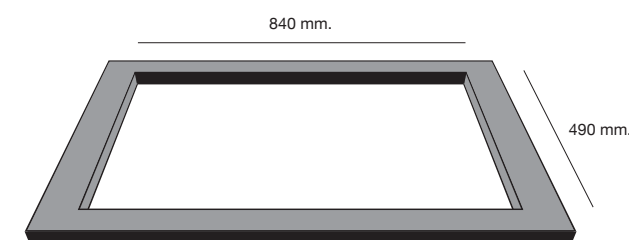

Gloss	181 €	248 €
-------	-------	-------

Soft	208 €	286 €
------	-------	-------

CITY Ref. 321_Gloss
CITY Ref. 331_Soft

Roc_Stone®
Antibacteriano
Sobre encimera
Colocación Reversible

Packet in box:
955 x 605 x 330_ 18 kg