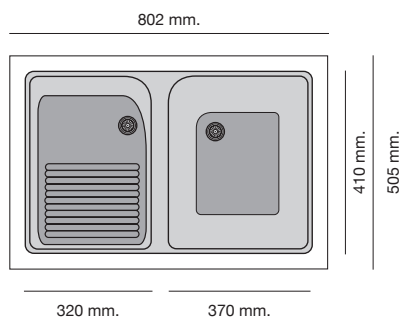

Packet in box:
450 x 350 x 735_ 6 kg

Mueble 40 cm.

Gloss	
124 €	186 €

Profundidad escurridor 115 mm.
Profundidad cubeta 320 mm.

Roc_Glas®
Antibacteriano
Sobre encimera
Lavadero exterior

Packet in box:
550 x 350 x 840_ 12 kg