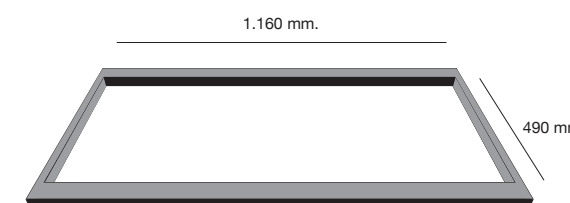

Packet in box:
1.280 x 610 x 330_ 21 kg

Mueble 80 cm.

Gloss	424 €	481 €
-------	-------	-------

Las plantillas de corte están disponibles en la página web www.poalgi.es

BASIC

Nuestra serie de fregaderos **Basic** es ideal para todas aquellas personas que busquen darle un aire retro a su cocina. Porque lo vintage está de moda, podrás encontrar en nuestros modelos el perfecto para ti.