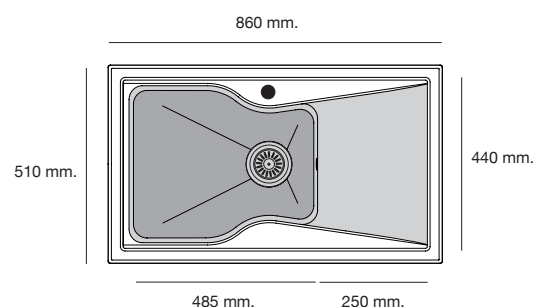

Roc_Stone®
Antibacteriano
Sobre encimera
Colocación Reversible

Packet in box:
955 x 605 x 330_ 18 kg