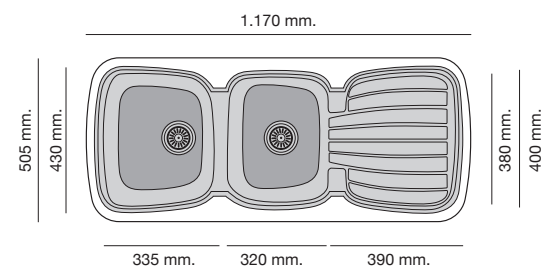

Roc_Glas®
Antibacteriano
Sobre encimera

Packet in box:
1.200 x 520 x 220_12 kg

Incluye válvulas y garras de anclaje.

Los precios no incluyen IVA.
Esta tarifa anula las anteriores.