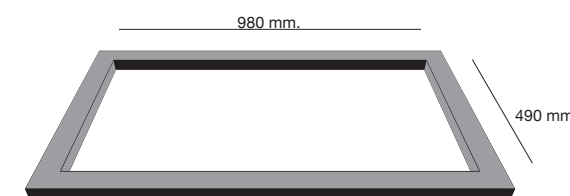

Sobre encimera

Mueble 70 cm.

Tarifa	Colorstandard	Colorplus

Gloss	383 €	435 €

KUMA Ref. 306_Gloss