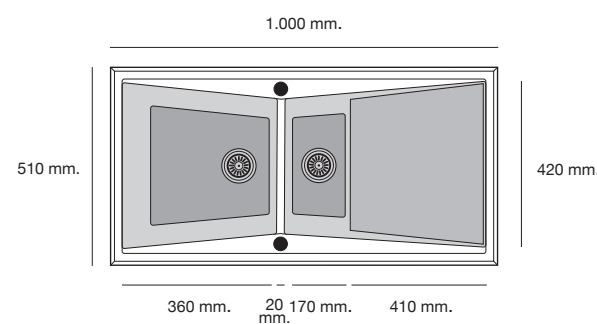

Roc_Stone®
Antibacteriano
Sobre encimera
Colocación Reversible

Packet in box:
1.080 x 610 x 330_ 17 kg