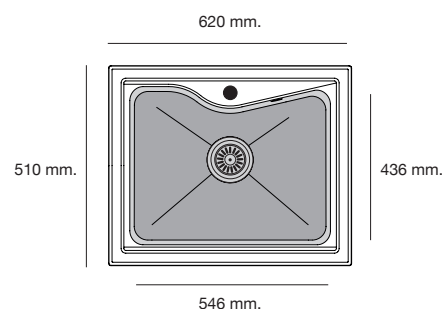

La colección CITY incluye garras de anclaje y válvulas.

Los precios no incluyen IVA.
Esta tarifa anula las anteriores.

Referencia	Dimensiones	Características

CITY Ref. 320_Gloss
CITY Ref. 330_Soft

Roc_Stone®
Antibacteriano
Sobre encimera

Packet in box:
740 x 600 x 330_ 14 kg