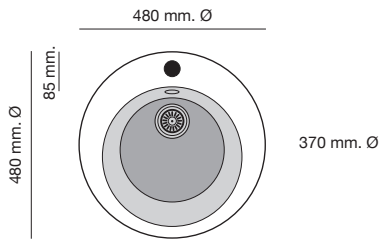

Roc_Glas®
Antibacteriano
Sobre encimera

Packet in box:
530 x 490 x 230_ 4 kg